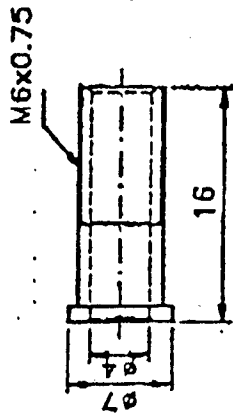

Banana_Jacks

ALECTRON CORPORATION
 1414 W. RANDOL MILL RD.
 SUITE 200
 ARLINGTON, TEXAS 76012

BANANA JACK ST-351 A SPECS

ST - 351 A RED

ST - 351 B BLACK

251-351
 251-3512

Units=MM