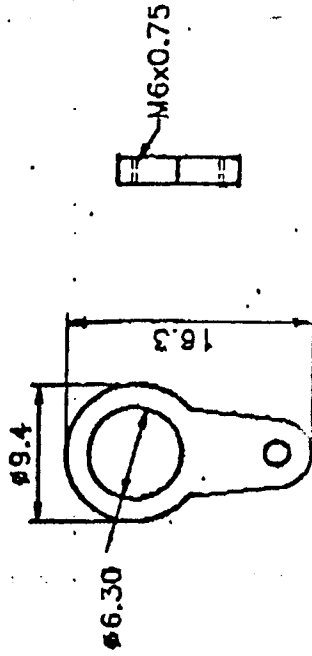

Banana_Jacks

ALECTRON CORPORATION
 1414 W. RANDOL MILL RD.
 SUITE 200
 ARLINGTON, TEXAS 76012

BANANA JACK ST-351 A SPECS

ST - 351 A RED

ST - 351 B BLACK

251-351
 251-3512

Units=MM