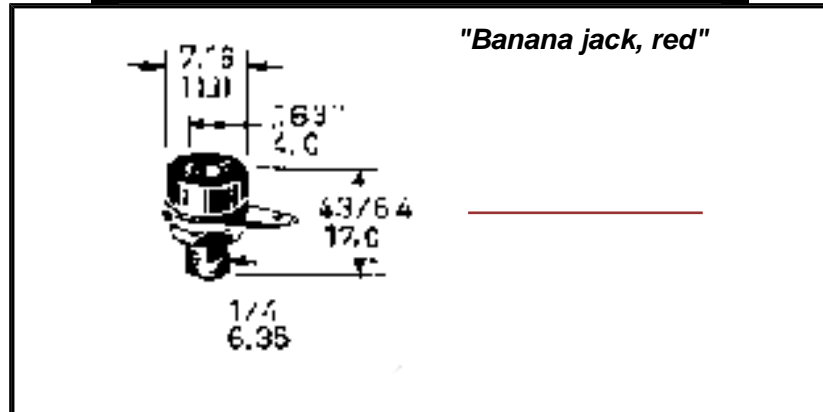

Banana_Jacks

ALECTRON CORPORATION
 1414 W. RANDOL MILL RD.
 SUITE 200
 ARLINGTON, TEXAS 76012

BANANA JACK ST-351 A SPECS

ST - 351 A RED

ST - 351 B BLACK

251-351
 251-3512

Units=MM